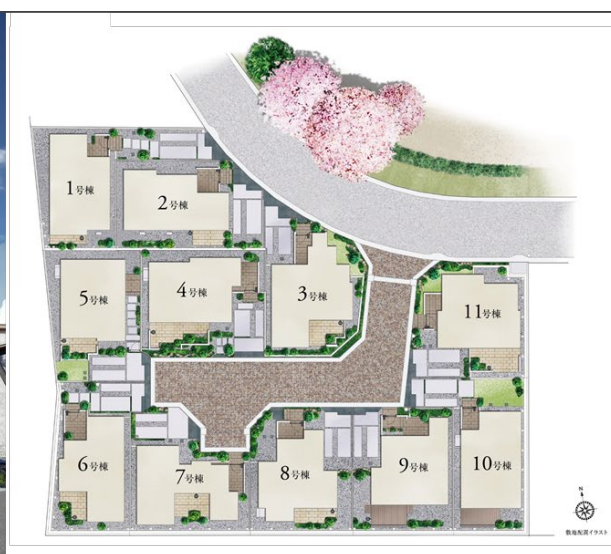

本計画は、宅地開発から新築工事までを当社が実施する戸建建売分譲プロジェクトとして、敷地面積 125.05㎡～135.06㎡/棟に、快適なりモトワークを実現できるスペースを備えた戸建住宅全11棟を新築いたします。構造・階数は木造2階建て、間取り3LDKまたは4LDK、延べ床面積100.00㎡～107.21㎡/棟で販売開始は2022年6月上旬を予定しております。

完成予想パース ※1

敷地配置イラスト

お問い合わせ先