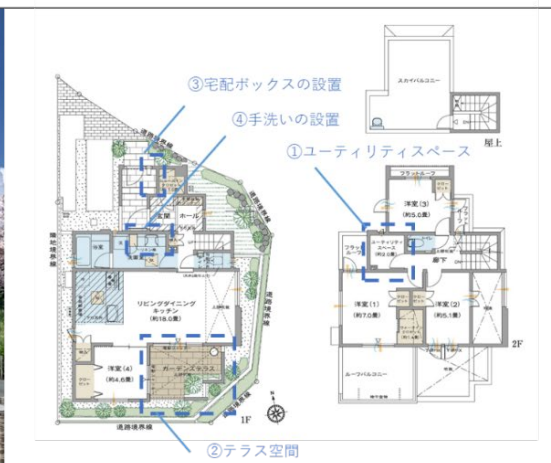

青葉区あざみ野は、東急田園都市線沿線の開発により住宅街として発展し、カフェやレストランなどの店舗が点在する、都市に寄り添った緑が広がるエリアです。

また、計画地は良好な住環境が守られた第一種低層住居専用地域に属し、横浜市営地下鉄ブルーライン「あざみ野駅」徒歩5分、東急田園都市線「あざみ野駅」徒歩6分に位置し、通勤等においても高い利便性を有します。

当街区は、緑豊かな「あざみ野」の風景と調和しながらシンプルな直線を基調とした都市的でモダンなデザインの住棟により街並みを作り上げています。

住棟は、テラスやスカイバルコニー、大型の窓、吹抜けなど、戸建ならではの住空間を計画し、高台の立地を活かした開放感と南向きの眺望を享受した心地よい住まいを提供します。

提供する住まいについては、以下のようにライフスタイルの変化に対応したニューノーマルな「家時間」の提案、環境や安心・安全への取組みを行っています。

【ニューノーマルな「家時間」の提案】

- ① 快適なりモットワーク環境を備えたユーティリティスペース
  - マルチメディアコンセント設置による安定した通信環境の整備
  - 窓設置による通風・採光の確保
  - エアコン設置対応による快適な作業空間の提供
- ② リビングと一体的に利用できるプライベート性の高いテラス空間
- ③ 感染予防対策として宅配ボックスの設置
- ④ 玄関まわりに手洗いを設置 ※2階に洗面所があるプランには1階に独立したサブ洗面を設置

【環境や安心・安全への取組み】

- 低炭素住宅の認証取得
- 耐震等級3の取得
- エネファームの採用により停電などの非常時にも対応

間取り(3号棟)